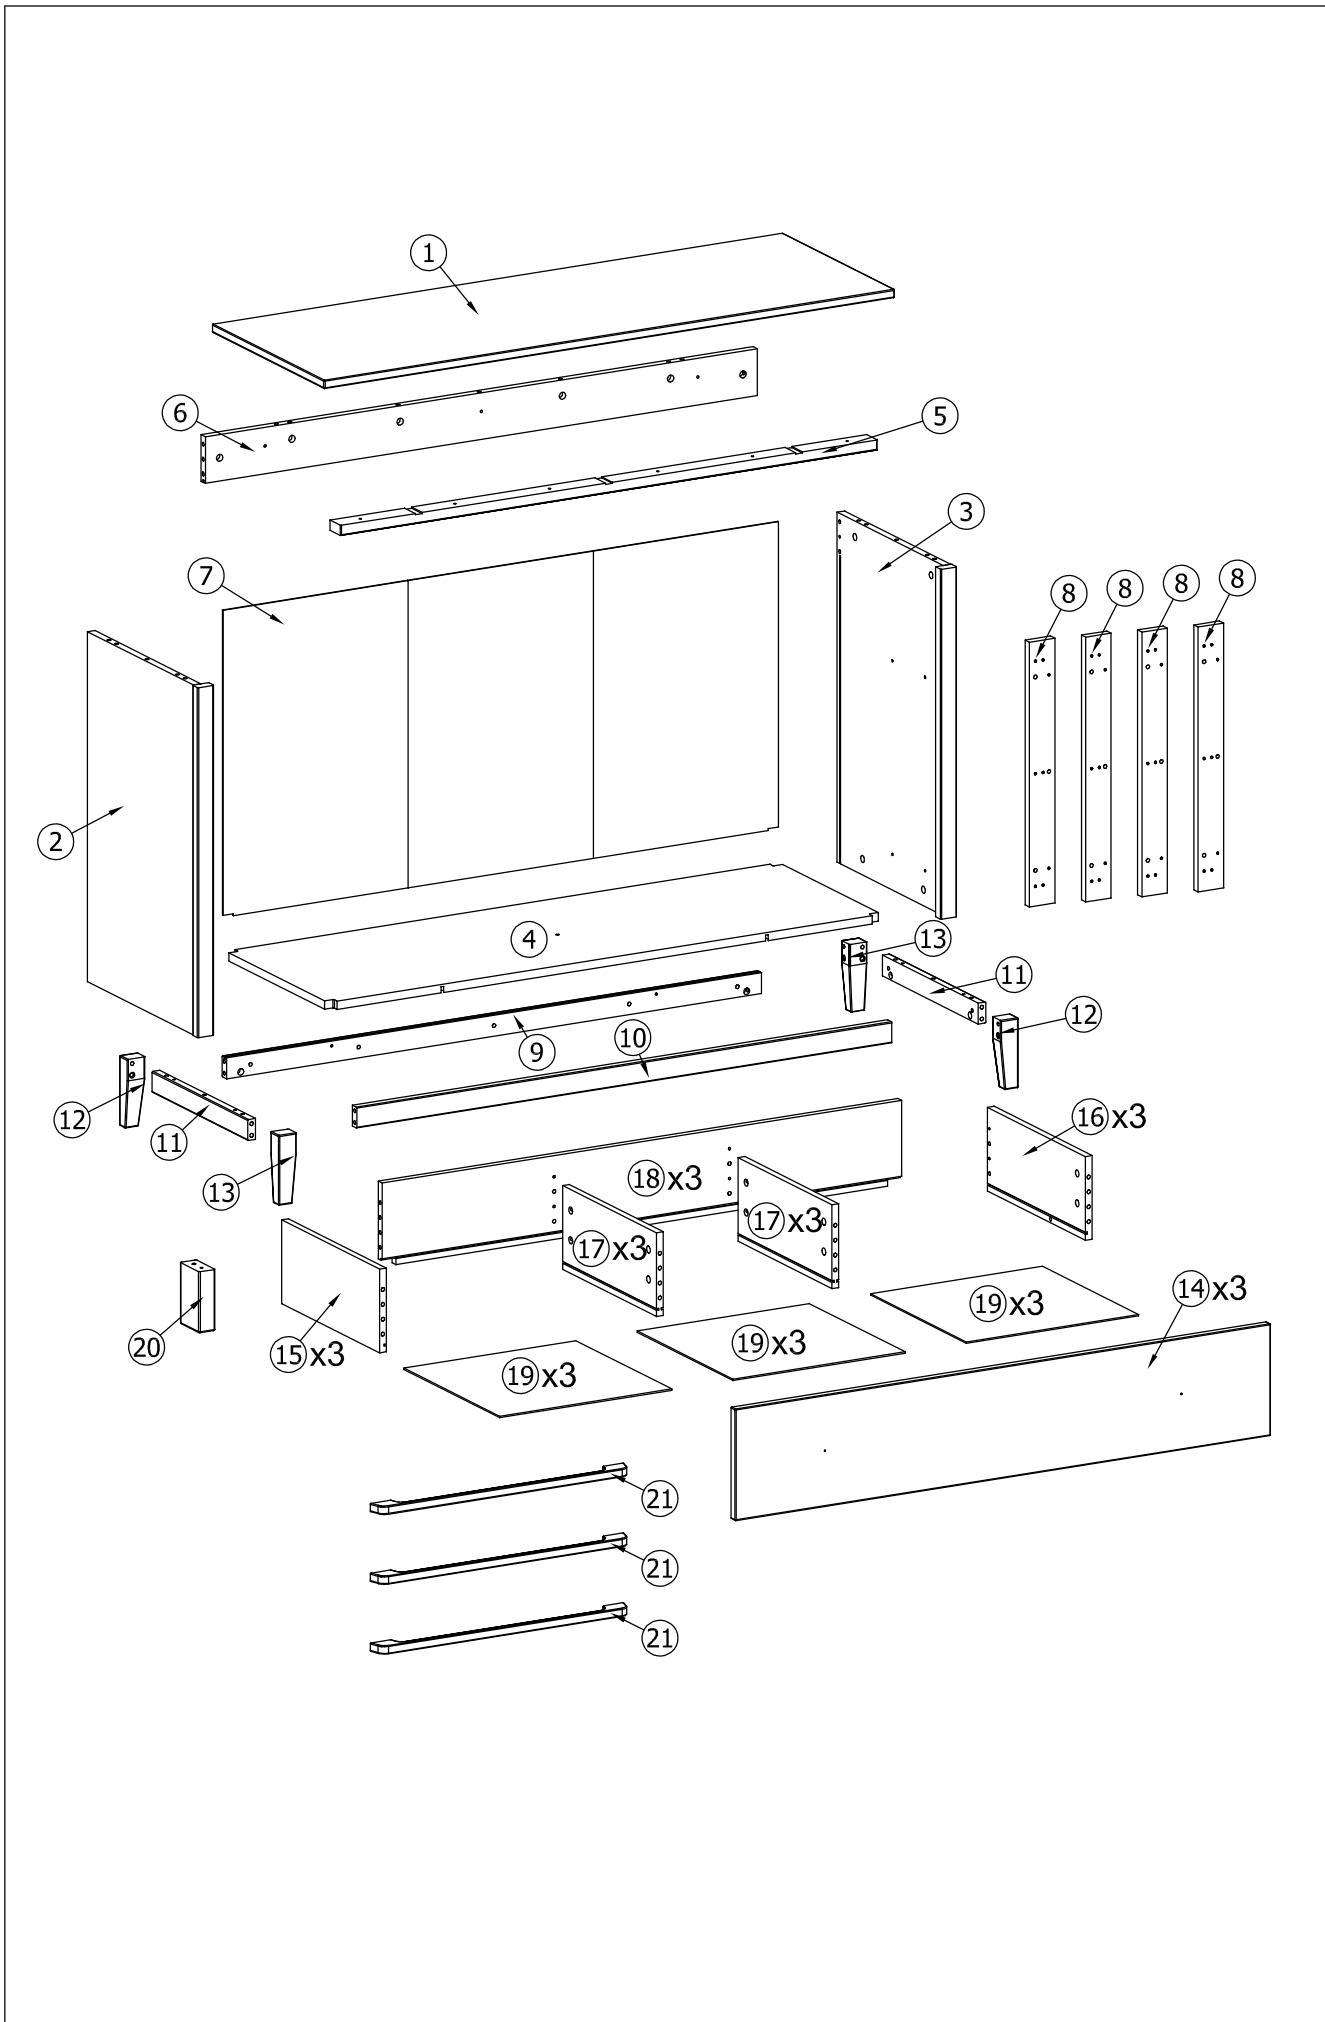

Teil-Nr. Pieces-no. Det. Nr. Počet detailů Číslo detailu Številka artikla Antal av produkt A rész száma Broj detalja	Anzahl Quantities Daudzums Množství Množstvo Znesek Antal Mennyiség Količina	Colis-Nr. Package-no. Kastes nr. Krabice č. Balenie č. Št. škatle Lådnummer Doboz száma Broj kutije	Maß, mm Dimensions, mm Izmērs, mm Velikost, mm Rozmery v mm Velikost, mm Storlek mm Méter, mm Veličina u mm	✓
1	1	2/3	1350 x 470 x 32	
2	1	1/3	752 x 468 x 38	
3	1	1/3	752 x 468 x 38	
4	1	2/3	1310 x 430 x 18	
5	1	2/3	1270 x 45 x 22	
6	1	2/3	1306 x 100 x 18	
7	1	1/3	1314 x 660 x 3	
8	4	1/3	569 x 60 x 16,5	
9	1	2/3	1266 x 45 x 18	
10	1	2/3	1266 x 45 x 18	
11	2	2/3	402 x 45 x 18	
12	2	3/3	150 x 42 x 34	
13	2	3/3	150 x 42 x 34	
14	3	3/3	1265 x 239 x 18	
15	3	3/3	411 x 180 x 16	
16	3	3/3	411 x 180 x 16	
17	6	3/3	395 x 180 x 16	
18	3	3/3	1229 x 180 x 16	
19	9	1/3	407 x 403 x 3	
20	1	3/3	132 x 80 x 22	
21	6	1/3	600 x 35 x 18	

67412

67412