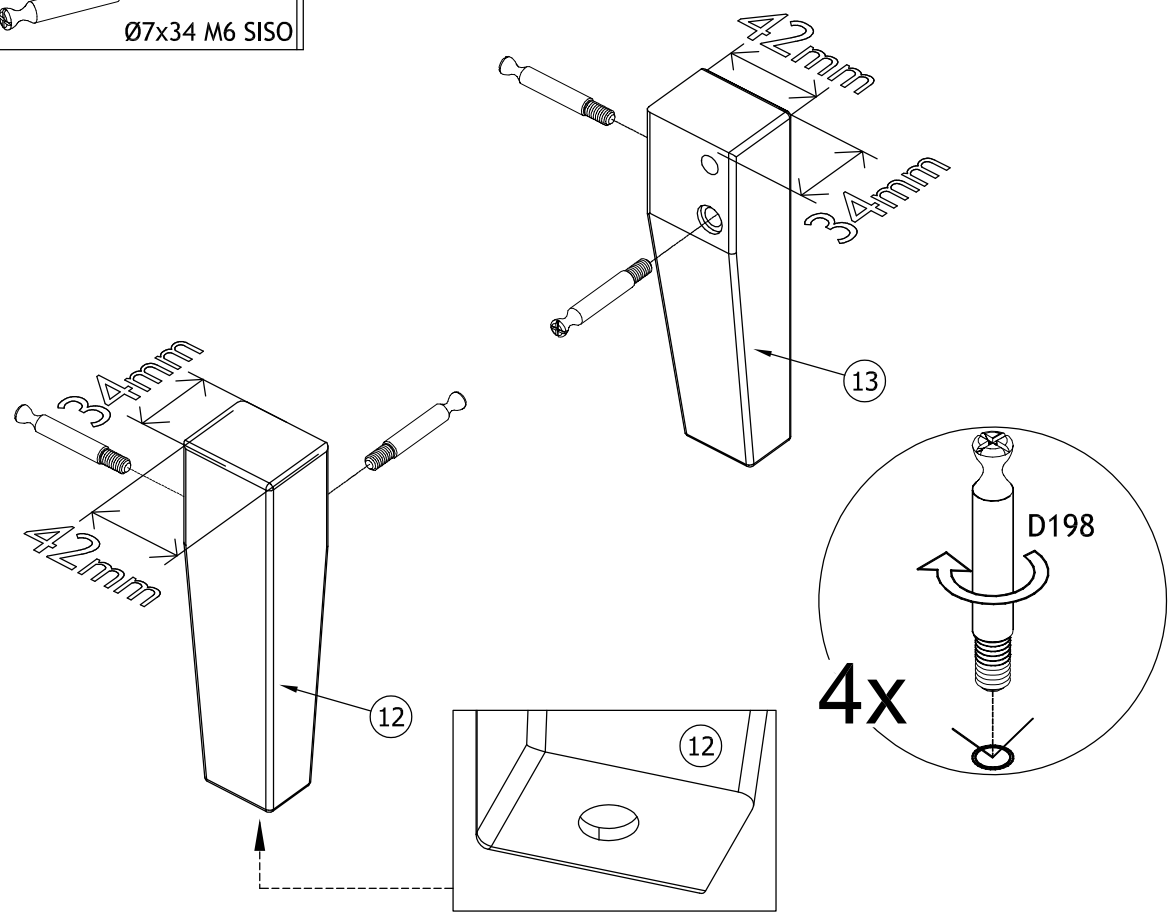

D198 x4
Ø7x34 M6 SISO

2.