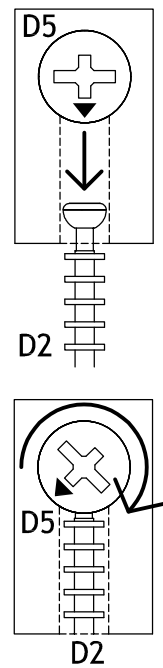

# SCANDIC

Wickelkommode, commode, kumode, skříň,  
skrinka, kabinet, ett skåp, egy kisszekrény, ormar  
Art.Nr.: 0026370013/04

Ciekurkalna 1.linija 11  
Riga, LV-1026, Lettland

67412

Teil-Nr. Pieces-no. Det. Nr. Počet detailů Číslo detailu Številka artikla Antal av produkt A rész száma Broj detalja	Anzahl Quantities Daudzums Množství Množstvo Znesek Antal Mennyiség Količina	Colis-Nr. Package-no. Kastes nr. Krabice č. Balenie č. Št. škatle Lådnummer Doboz száma Broj kutije	Maß, mm Dimensions, mm Izmērs, mm Velikost, mm Rozmery v mm Velikost, mm Storlek mm Méter, mm Veličina u mm	✓
1	1	2/3	1350 x 470 x 32	
2	1	1/3	752 x 468 x 38	
3	1	1/3	752 x 468 x 38	
4	1	2/3	1310 x 430 x 18	
5	1	2/3	1270 x 45 x 22	
6	1	2/3	1306 x 100 x 18	
7	1	1/3	1314 x 660 x 3	
8	4	1/3	569 x 60 x 16,5	
9	1	2/3	1266 x 45 x 18	
10	1	2/3	1266 x 45 x 18	
11	2	2/3	402 x 45 x 18	
12	2	3/3	150 x 42 x 34	
13	2	3/3	150 x 42 x 34	
14	3	3/3	1265 x 239 x 18	
15	3	3/3	411 x 180 x 16	
16	3	3/3	411 x 180 x 16	
17	6	3/3	395 x 180 x 16	
18	3	3/3	1229 x 180 x 16	
19	9	1/3	407 x 403 x 3	
20	1	3/3	132 x 80 x 22	
21	6	1/3	600 x 35 x 18	

D198 x4  
Ø7x34 M6 SISO

1.

D198 x4  
Ø7x34 M6 SISO

2.

D196		x8 Ø15x14	D19		x4 11 mm	H1		x22 Ø8x30
D2		x4 Ø5/11x34						

### 3.

D197		x4
A5		x1
		M10x7,5
		4 mm

**4.**

D197		x4	A5		x1
		M10x7,5			4 mm

**5.**

D20		x4	H1		x1 Ø8x30	A27		x1 Ø7x50
A5		x1 4 mm						

H1		x12 Ø8x30	D5		x8 Ø15x12,5	D2		x2 Ø5/11x34
----	---	--------------	----	---	----------------	----	---	----------------

# 8.

H1	 x7 Ø8x30	D5	 x6 Ø15x12,5
----	--	----	---

9.

10.

11.

12.

D2		x8	A42		x6
		Ø5/11x34			Ø3,5x30